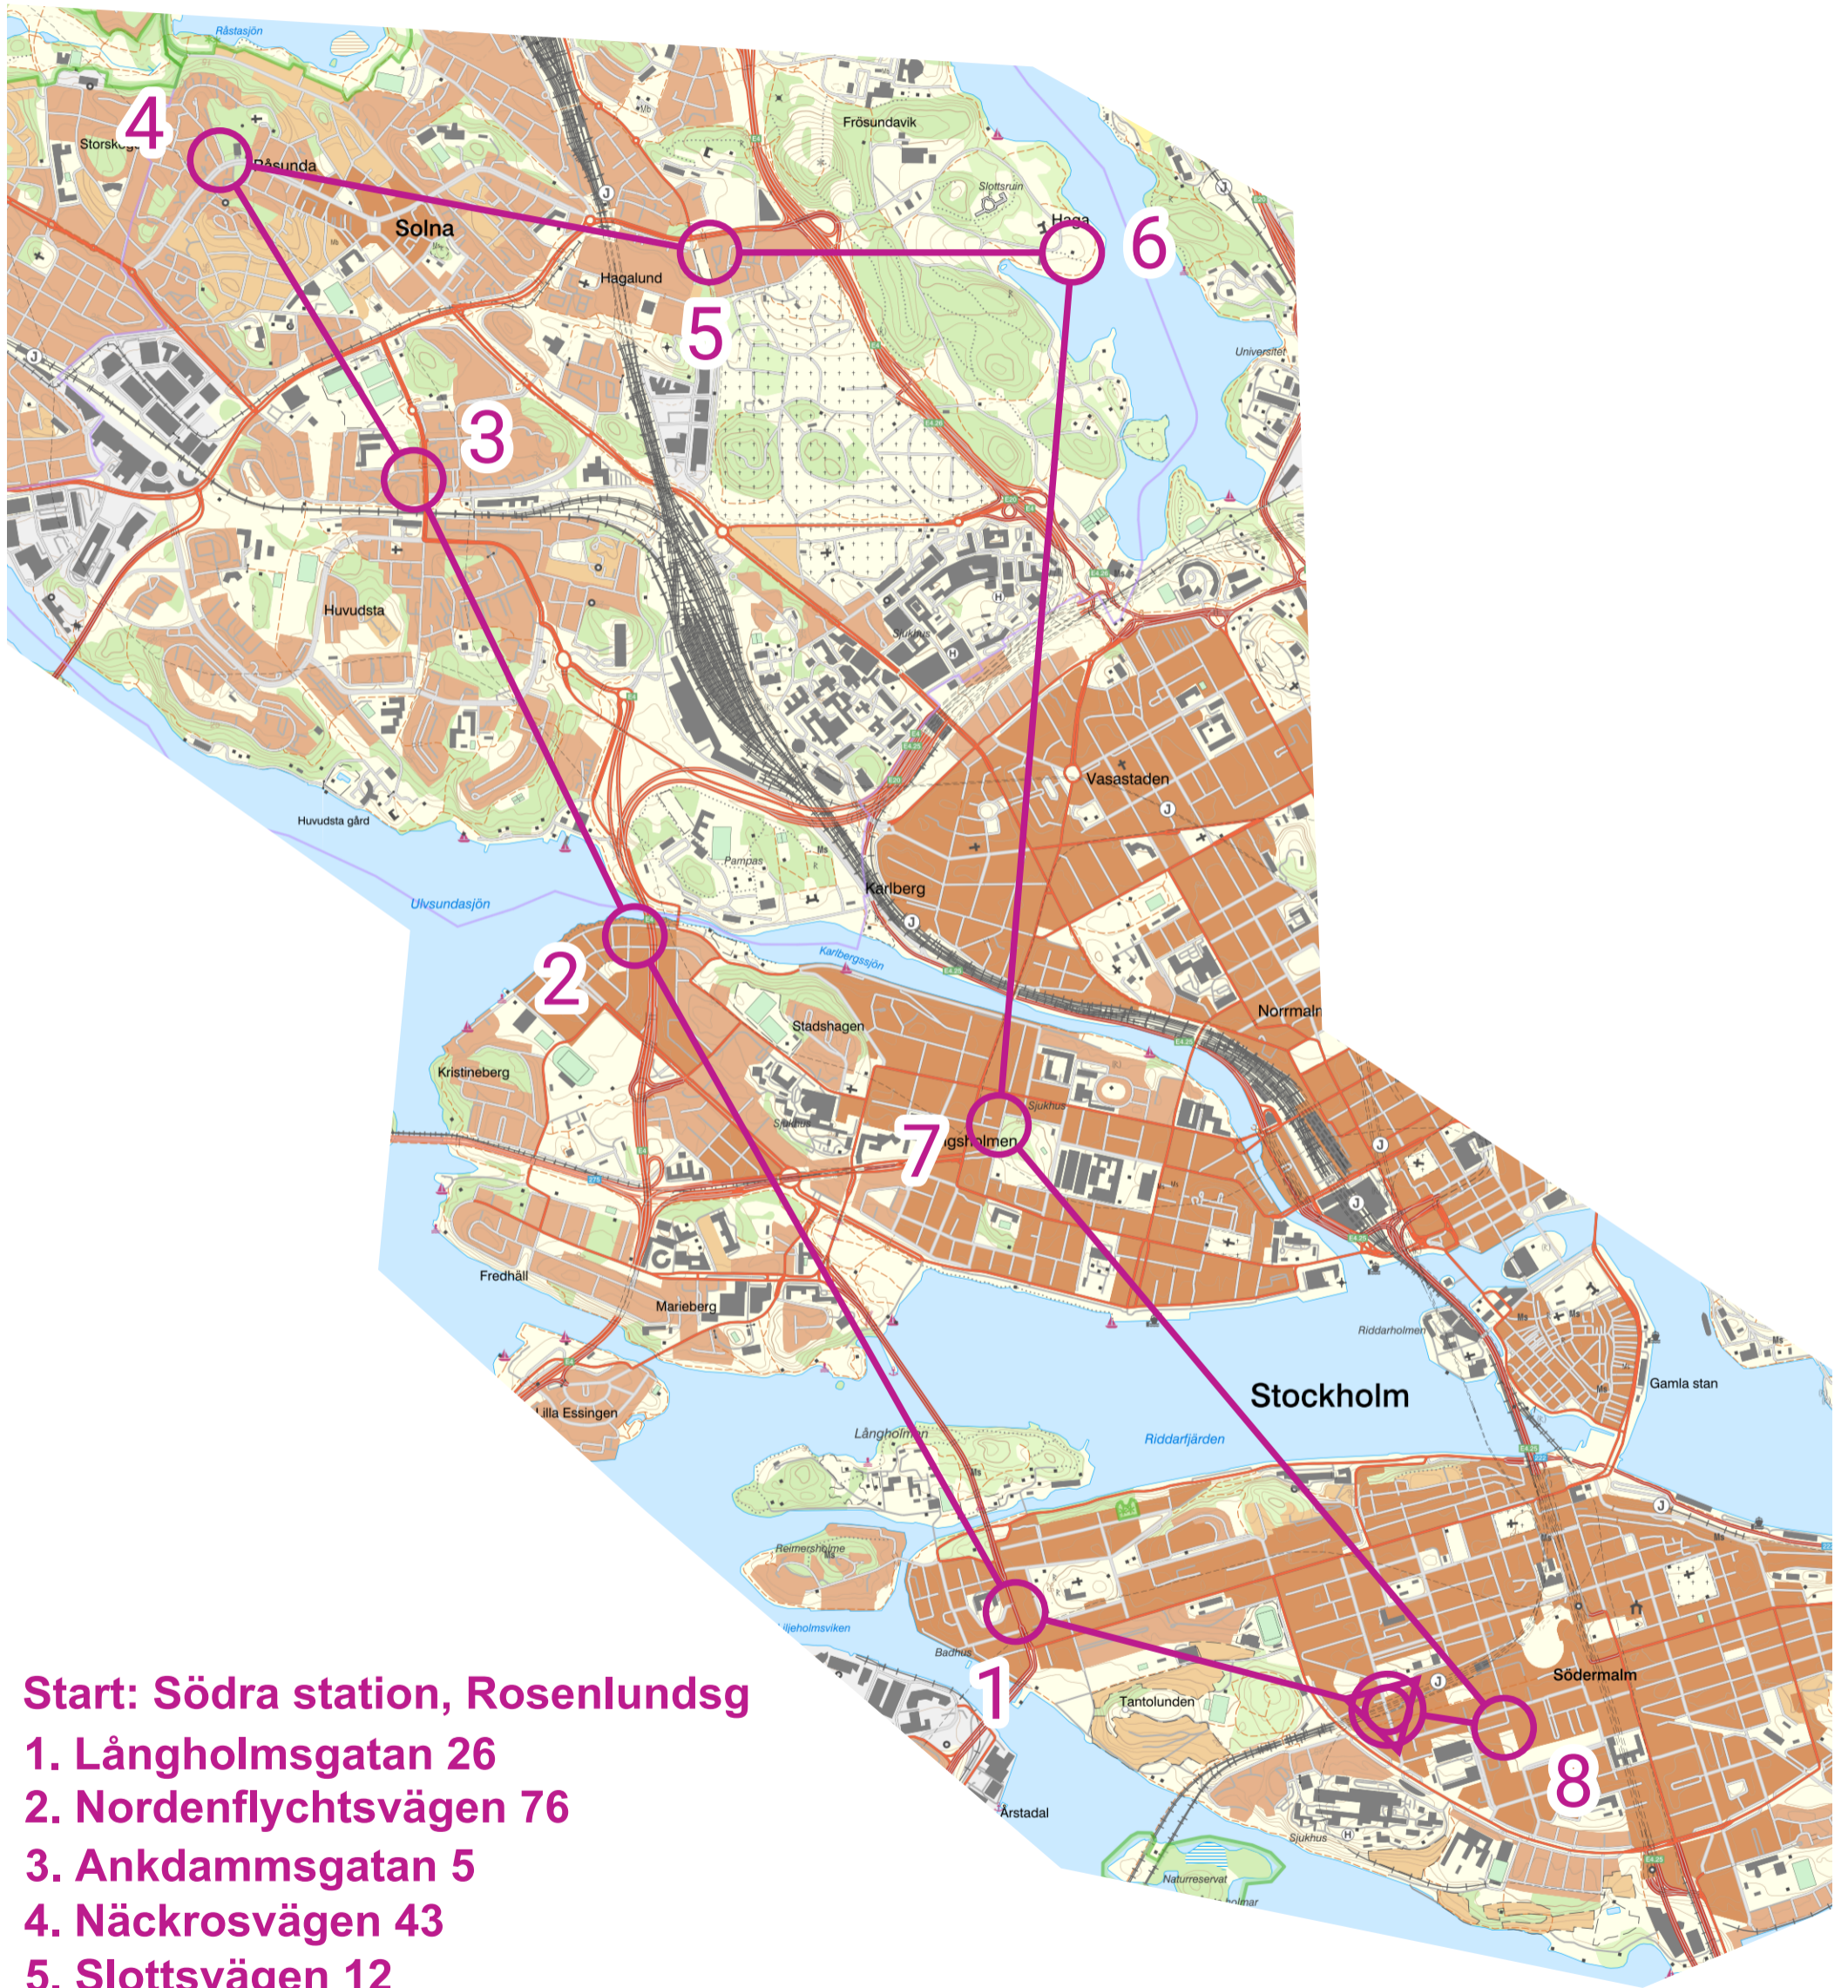

# Stockholms ringled 2022-12-18

17,8 km

**Start: Södra station, Rosenlundsg**

- 1. Långholmsgatan 26**
- 2. Nordenflychtsvägen 76**
- 3. Ankdammsgatan 5**
- 4. Näckrosvägen 43**
- 5. Slottsvägen 12**
- 6. Ekotemplet**
- 7. Kronobergsgatan 17**
- 8. Bjälbogatan 4**